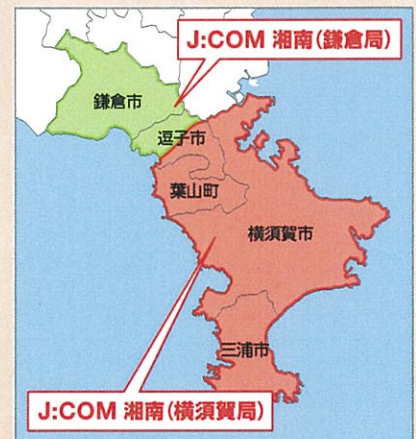

本日の  
取材の様子は

12月23日(金)18:30~

地元情報満載

ジモト、大好き。  
J:COM  
チャンネル

デイリーニュースにて放送します!

地域密着の(旬)な話題をいち早くお届け!

地元の気になる出来事をご紹介します  
地元目線のニュース番組。  
行政情報や防犯・防災の取り組み、地域のイベントなど、  
地域の“今”を分かりやすく、タイムリーにお届けします!

放送日時

	デイリーニュース~鎌倉・逗子~	デイリーニュース~横須賀・三浦・葉山~
鎌倉局エリアにお住まいの方	生放送 18:30~ 再放送 20:30~、23:30~ ダイジェスト (土)11:00~、18:00~ (日)17:00~、22:00~	生放送 18:50~ 再放送 20:50~、23:50~
横須賀局エリアにお住まいの方	生放送 18:30~ 再放送 22:15~、24:45~	生放送 18:50~ 再放送 22:00~、24:30~