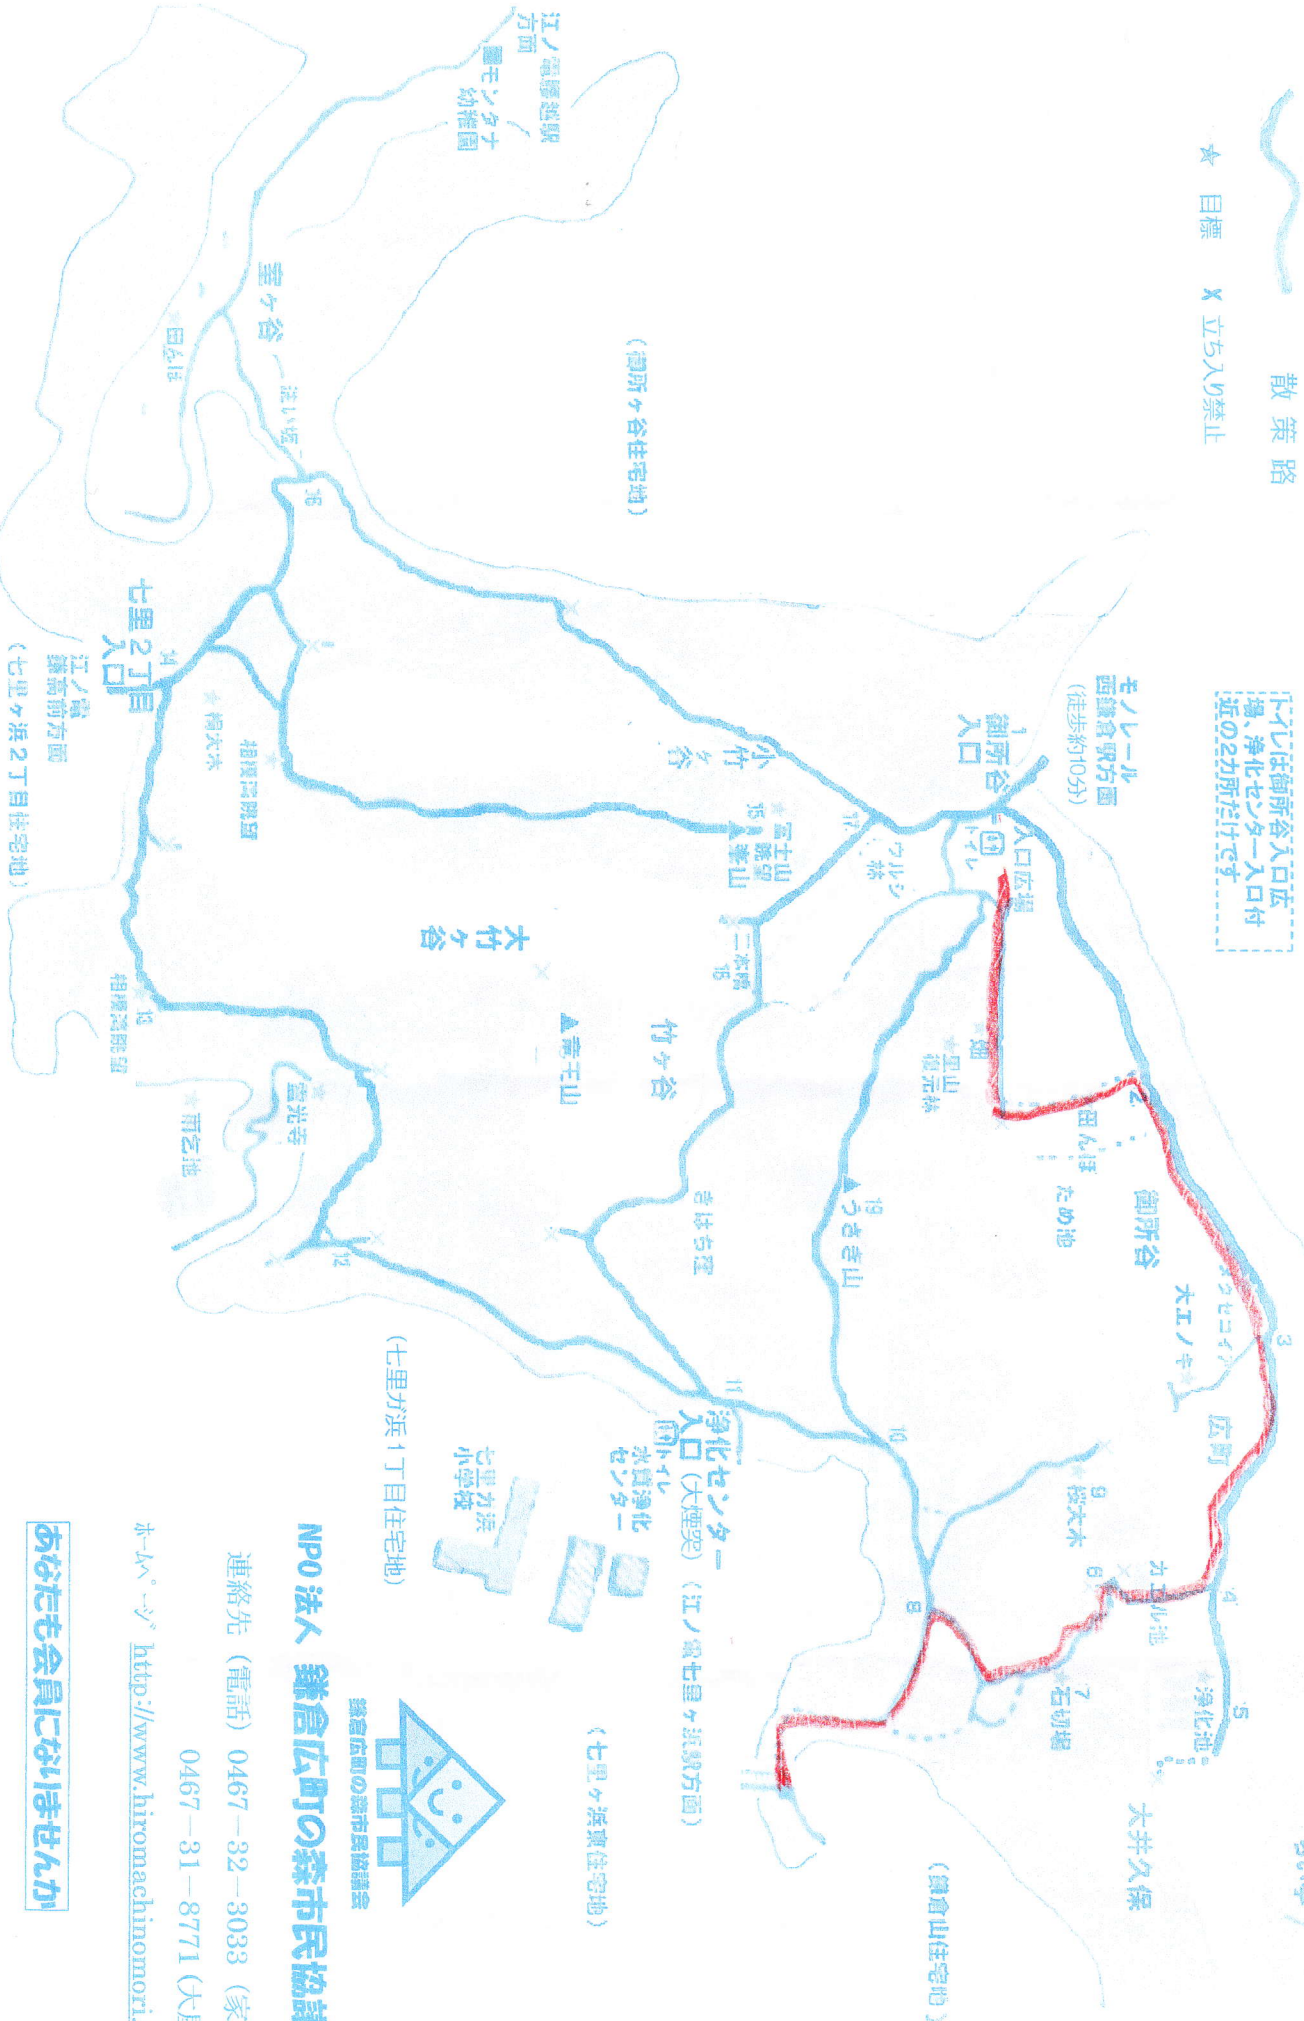

広町緑地散策地図

北

(新鎌倉山住宅地)

散策路

★ 目標 X 立ち入り禁止

下ノ江御所谷入口広
場、浄化センター入口付
近の2カ所だけです。

鎌倉広町の森市民協議会

NP0 法人 鎌倉広町の森市民協議会